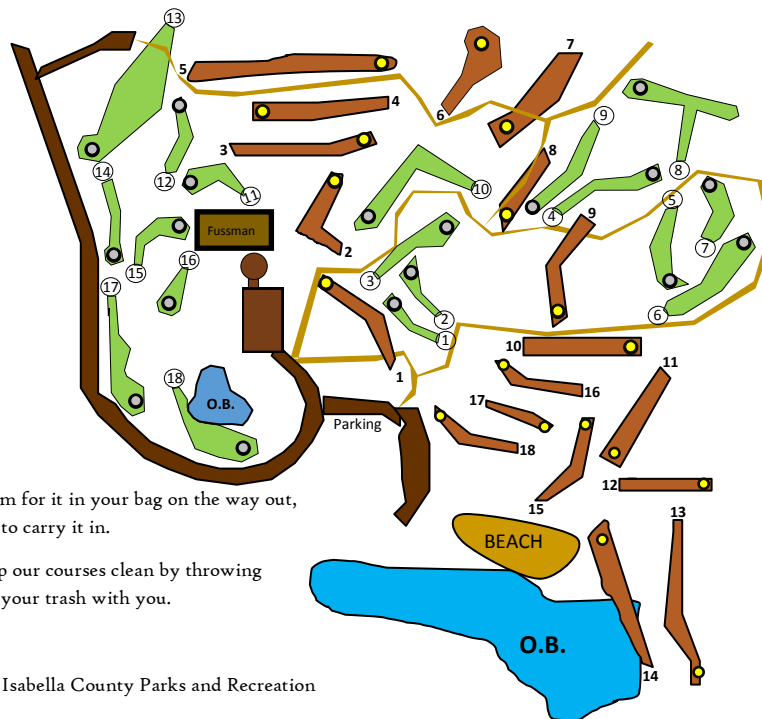

www.isabellacounty.org/parks
(989)772-0911 ext. 340

DEERFIELD NATURE PARK DISC GOLF COURSES

Deerfield	225	235	335	263	515	217	253	295	360	315	395	265	500	380	283	190	228	358	5609	
Wildwood	249	285	331	353	263	240	168	382	290	380	308	346	470	332	257	216	438	267	5575	
Name	1	2	3	4	5	6	7	8	9	10	11	12	13	14	15	16	17	18	ALL	

Hole	Long Tees		Short Tees	
	Dist.	Par	Dist.	Par
1	249	3	176	3
2	285	3	145	3
3	331	3	231	3
4	353	3	273	3
5	263	3	163	3
6	240	3	170	3
7	168	3	132	3
8	382	4	310	3
9	290	3	186	3
10	380	3	255	3
11	308	3	252	3
12	346	3	221	3
13	470	4	273	3
14	332	3	244	3
15	257	3	187	3
16	216	3	209	3
17	438	4	328	3
18	267	3	180	3
Total	5575	57	3935	54

Wildwood

If you have room for it in your bag on the way out, you have room to carry it in.

Please help keep our courses clean by throwing away or taking your trash with you.

Thanks,
Isabella County Parks and Recreation

Deerfield

Hole	Long Tees		Short Tees	
	Dist.	Par	Dist.	Par
1	225	3	139	3
2	235	3	230	3
3	335	3	189	3
4	263	3	200	3
5	515	4	430	3
6	217	3	143	3
7	253	3	171	3
8	295	4	173	3
9	360	3	265	3
10	315	3	155	3
11	395	4	261	3
12	265	3	212	3
13	500	4	206	3
14	380	3	261	3
15	283	3	183	3
16	190	3	154	3
17	228	3	154	3
18	358	3	304	3
Total	5609	58	3830	54